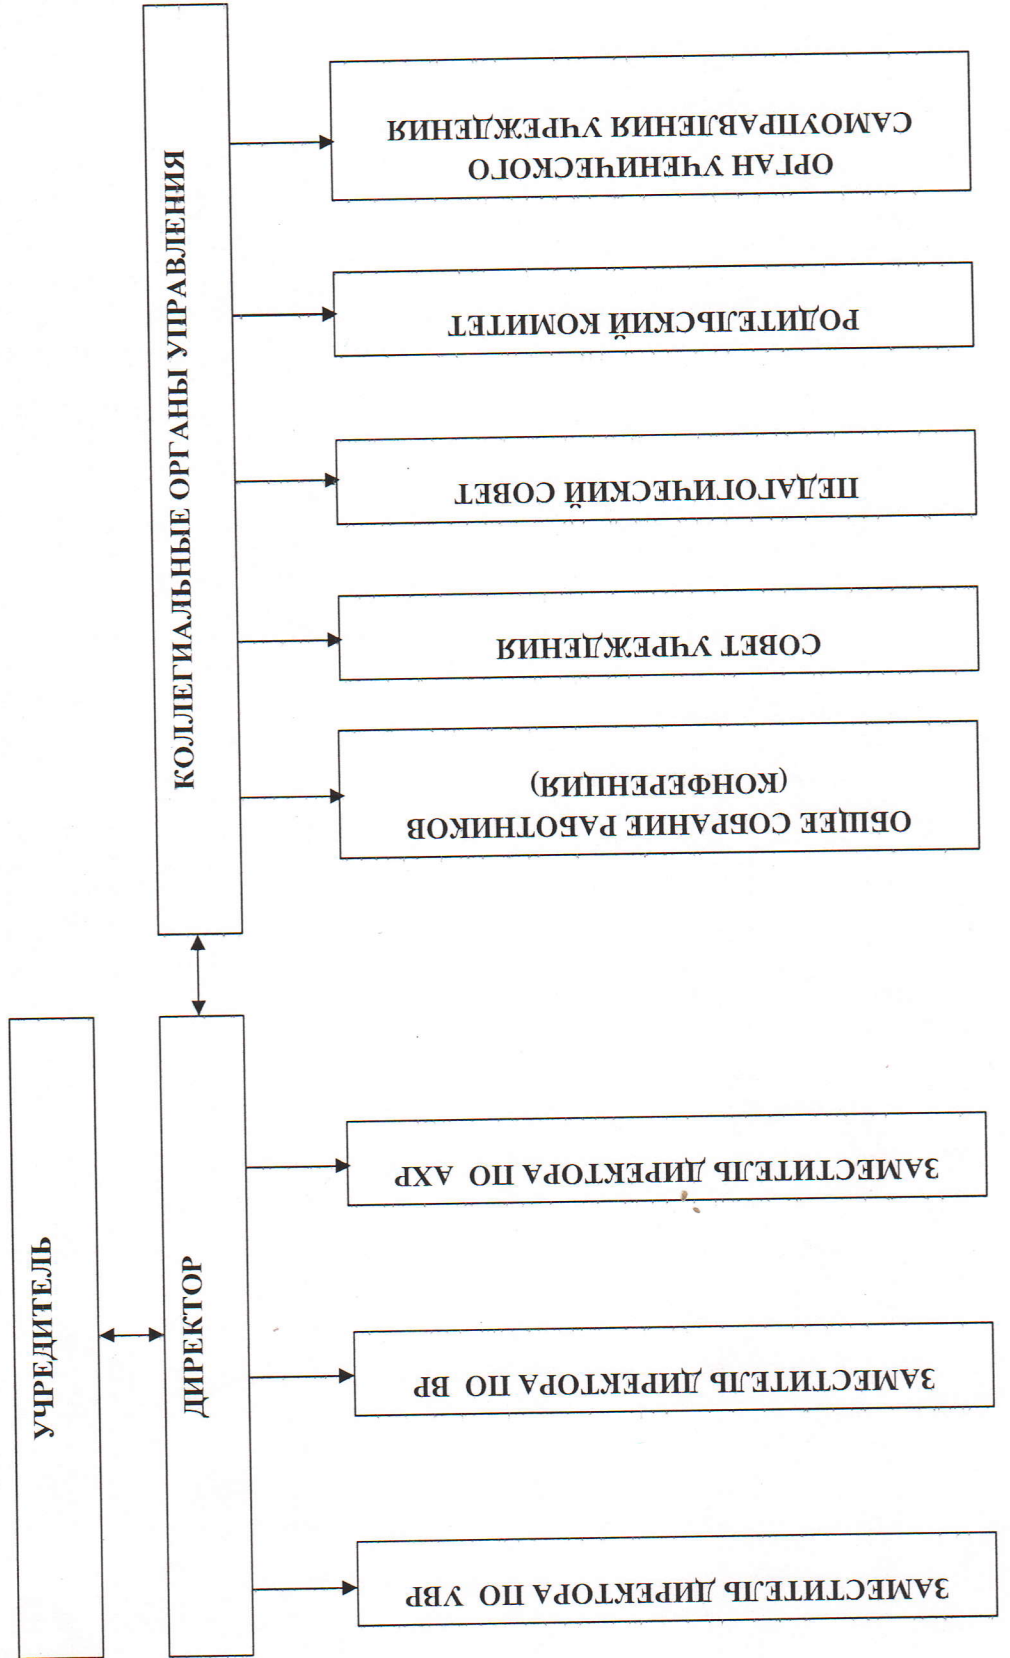

УТВЕРЖДАЮ
Директор МБОУ «СПШ №12»

Н.А. Киселева

Приказ: СПШ № 2017 № 92-0/9

СХЕМА УПРАВЛЕНИЯ ОБРАЗОВАТЕЛЬНОЙ ОРГАНИЗАЦИЕЙ

Структура управления

Муниципального бюджетного общеобразовательного учреждения «Средняя общеобразовательная школа № 12»